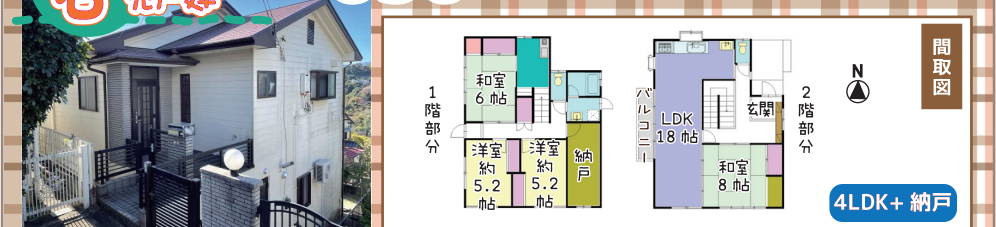

New **LIXIL RICHELLE** リシェル

Coming soon!
Model change in April!

LIXIL ノクト

Noct 間口 270cm
人造大理石+ガスコンロ (扉グループ2)

本体価格
希望小売価格 税込 1,419,000 円のところ
税込 922,350 円

★弊社施工例★

LIXIL ティオ

コンパクトキッチン
Tio 間口 150cm
ステンレストップ+IHコンロ (扉グループ1)

本体価格
希望小売価格 税込 377,850 円のところ
税込 226,710 円

LIXIL シエラ S

Shiera-S 間口 210cm
ステンレストップ+IHコンロ (扉グループ2)

本体価格
希望小売価格 税込 1,012,000 円のところ
税込 506,000 円

★リフォームプラン 提案します!!

京橋町
岩売戸建

650万円

★居室は4室、南向きの明るい戸建!
★庭スペースがあり、家庭菜園にも!

物件概要

- 所在：真鶴町岩
- 交通：真鶴駅徒歩 24 分
- 土地面積：169.70 m² (51.33 坪)
- 延床面積：122.22 m² (36.97 坪)
- 構造・規模：木造 2 階建
- 築年月：平成 4 年 9 月
- 現況：空家
- 駐車場：無
- 法令：法 22 条区域、真鶴町まちづくり条例 (緑住地区)、景観法
- その他：契約不適合責任免責、告知事項有り

(媒介)

中古物件購入+
リフォームをご契約された
お客様は更に Wチャンス!