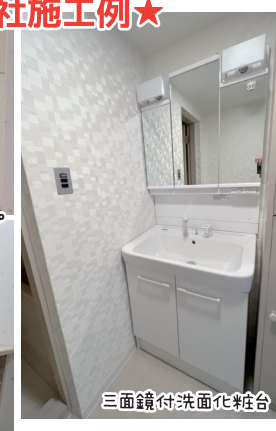

★洗面化粧台リフォーム★

設置場所に合わせて、様々なタイプをご用意しております！

LIXIL クレヴィ

間口 900mm  
奥行 500mm

本体価格  
希望小売価格 税込 390,500 円のところ

税込 **253,770 円**

★クレヴィは空間に調和する  
人の動きをサポートするデザイン

各種サイズや価格はお気軽にご相談下さい！  
間口 2250mm・奥行 560mm

★つぎ目がなく、  
汚れもサッとひと拭き

“キレイアップカウンター”

★水栓まわりに  
水がたまりにくく、  
水ハネがしにくく、  
お手入れが簡単！

★ワンプッシュで操作が簡単

“プッシュ水栓”

LIXIL ピアラ

間口 750mm

本体価格  
希望小売価格 税込 231,330 円のところ

税込 **138,710 円**

LIXIL オフト

間口 750mm

本体価格  
希望小売価格 税込 216,700 円のところ

税込 **119,130 円**

★弊社施工例★

キャビネットタイプ

三面鏡付洗面化粧台

トイレ取付洗面化粧台

LIXIL不動産ショップ

株式  
会社

エス・シーリビング

【宅建業】神奈川県知事(7)第21188号【建設業】神奈川県知事許可(般-2)第63661号  
【賃貸住宅管理業】国土交通大臣(02)第000086号(公社)首都圏不動産公正取引協議会加盟

笑顔でつなぐ地域のパートナー

フリーダイヤル: 0120-621617

TEL: 0465-62-1616