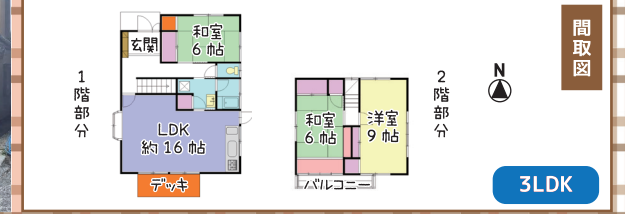

税込 **506,000円**

★弊社施工例★

LIXIL ティオ

コンパクトキッチン
Tio 間口 182.4cm
人造大理石トップ+IHコンロ(扉グループ3)

本体価格
希望小売価格 税込 650,100円のところ

税込 **390,060円**

キャンペーン対象キッチン

★キャンペーン特典①
セラミックトップなどの対象ワークトップが、

今なら、メーカー希望小売価格より

¥ **50,000 off**

【対象ワークトップ (グループ3)】
★セラミックトップ
★人造大理石トップコーリアン
★ステンレストップ
ソフトスクラッチ

★キャンペーン特典②
ワークトップ「グループ1」の価格で、人造大理石トップ「グループ2」に、

無償グレードアップ！

※対象：奥行 65cm・60cm
壁付 I 型 L 型 U 型キッチン

★リフォームプラン 提案します!!

熱海市 泉 売戸建

880 万円

★泉川のほとりにある売戸建です！
★自然が多く落ち着いた住環境！

物件概要
■所在：熱海市泉 ■交通：湯河原駅バス9分「落合橋」停歩 16分
■土地面積：172.12㎡ (52.06坪) ■延床面積：90.88㎡ (27.49坪)
■構造・規模：木造 2階建 ■築年月：昭和 49年 11月 ■現況：空家
■駐車場：有 ■法令：法 22条区域、高度地区 (第 1種)、娯楽レクリエーション地区 (第 2種)、景観法、宅地造成等規制法、土砂災害警戒区域 (媒介)