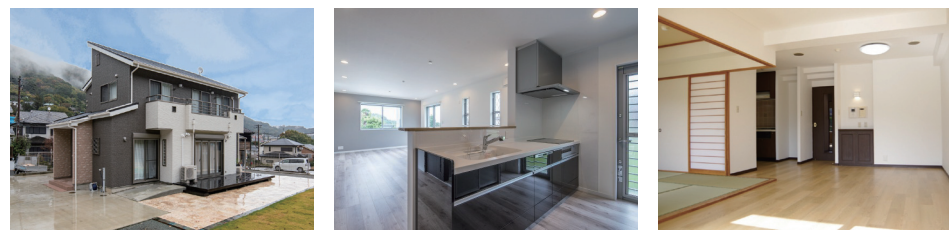

新築・建替え住宅ローンや リフォームローンもお問合せ下さい！

LIXIL 長期保証サービスパック（無料）などの特典が付いた

LIXIL フラット 35 もご用意しております！

リフォーム de えらべる家電 キャンペーン

あとわずか！応募期間 2021年1月31日（日）まで！！

総額3,000万円相当、早いもの勝ち！ 予算がなくなり次第終了となります。

LIXIL リフォームネット登録店の弊社にて期間中に対象商品を
採用して工事を実施して頂いたお客様に、

もれなく素敵な家電製品をプレゼント！

《えらべる家電の一例》
スチームトースター

180ポイント

デジタルカメラ

680ポイント

ルンバ

540ポイント

ハンドマッサー

110ポイント

etc.

対象商品や獲得ポイント、応募方法などの詳細はお気軽に弊社スタッフまでお尋ね下さい。

広告有効期限：令和3年2月15日

No.494

LIXILグループ不動産チェーン

LIXIL

株式会社 エス・シーリビング

【宅建業】神奈川県知事(6)第21188号【建設業】神奈川県知事許可(般-2)第63661号
【賃貸住宅管理業】国土交通大臣(2)第1521号(公社)首都圏不動産公正取引協議会加盟

笑顔でつなぐ地域のパートナー

フリーダイヤル: 0120-621617

TEL: 0465-62-1616

FAX: 64-1902 湯河原町土肥 5-3-7

URL: <https://www.scliving.co.jp>

*上記金額について

- ①製品本体以外の取付工事費、オプション品、既存品撤去、配管・配線接続費、内装費等の工事費用は別途となります。
- ②画像は実際のリフォーム後の画像ではありません。
- ③予告無く仕様変更になる事がありますので予めご承知おき下さい。
- ④金額は全て税別となります。