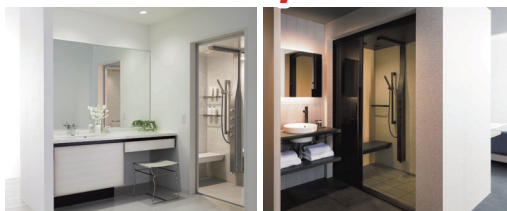

### ★浴室リフォーム★

便利で快適機能満載のシステムバスルーム！  
手軽な入浴が楽しめるシャワーユニット！

LIXIL シャワールーム  
NSタイプ  
**シャワーユニット NS**  
NSPB-0812LBFX-C+CRG 0812

NEW

本体価格  
希望小売価格 税込702,020円のところ  
税込**456,280円**～

様々なライフスタイルに対応する多彩なシャワー空間

LIXIL システムバスルーム  
Bタイプ・1坪サイズ

**リデア 1616**  
BDUS-1616LBB-A+H (C) RL

本体価格  
希望小売価格 税込1,707,860円のところ  
税込**768,460円**～

LIXIL リフォーム用  
システムバスルーム

Fタイプ・0.75坪サイズ  
**リノビオ V 1216**  
BKW-1216LBF-B+RLH (C)

本体価格  
希望小売価格 税込1,144,000円のところ  
税込**572,000円**～