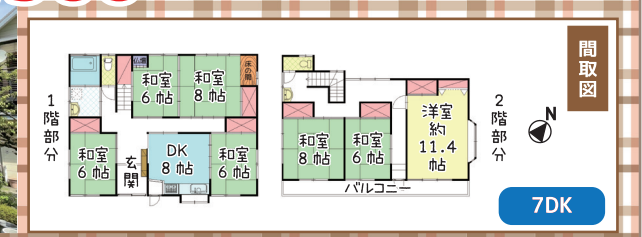

### ★浴室リフォーム★

便利で快適機能満載のシステムバスルーム！  
手軽な入浴が楽しめるシャワーユニット！

LIXIL シャワールーム  
NSタイプ  
**シャワーユニット NS**  
NSPB-0812LBFX-C+CRG 0812

NEW

本体価格  
希望小売価格 税込702,020円のところ  
税込**456,280円**～

様々なライフスタイルに対応する多彩なシャワー空間

LIXIL システムバスルーム  
Bタイプ・1坪サイズ

**リデア 1616**  
BDUS-1616LBB-A+H (C) RL

本体価格  
希望小売価格 税込1,707,860円のところ  
税込**768,460円**～

LIXIL リフォーム用  
システムバスルーム

Fタイプ・0.75坪サイズ  
**リノビオ V 1216**  
BKW-1216LBF-B+RLH (C)

本体価格  
希望小売価格 税込1,144,000円のところ  
税込**572,000円**～

### ★リフォームプラン 提案します!!

更替町  
岩

売戸建 **1,300万円** 岩海岸まで徒歩2分！  
※居室は7室、各部屋収納付き！

NEW

物件概要  
■所在：真鶴町岩 ■交通：真鶴駅徒歩17分  
■土地面積：160.39㎡ (48.51坪) ■延床面積：154.02㎡ (45.69坪)  
■構造・規模：木造2階建 ■築年月：平成3年1月 ■現況：居住中  
■駐車場：有 ■法令：法22条区域、真鶴町まちづくり条例（普通住宅地区・甲地区）、  
景観法、土砂災害警戒区域内、津波災害警戒区域内 ■契約不適合責任免責 (媒介)