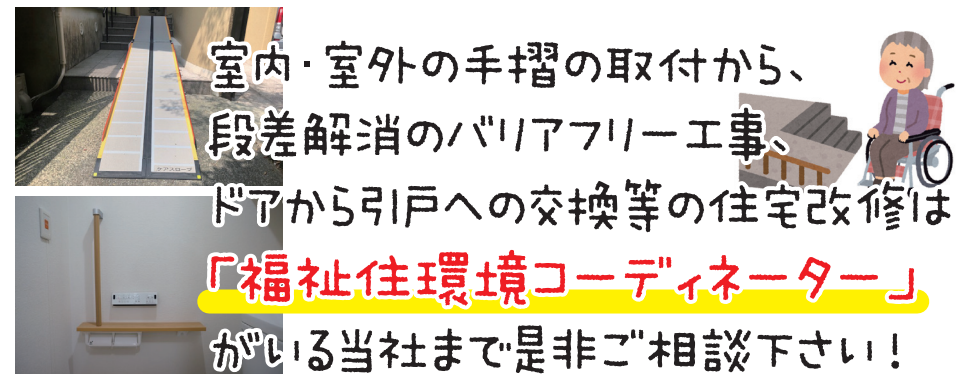

引戸ならではの使いやすさで、
玄関をもっと楽しく快適な空間にしましょう。

LIXIL エルムーブ2

片袖 W187 L27型ベージュカラー

片袖タイプは大きな袖ガラスから
たっぷり自然の光を探り込めます。

【本体セット価格 635,000円】のところ

349,000円～

★各種ご用意

《玄関片開き戸》

LIXIL リシエント 玄関ドア3
片開きドア M78型 K4 W=928

【本体セット価格 276,000円】のところ

165,600円～

★1DAY窓リフォーム★

インプラス 防音・断熱内窓を今ある窓の内側に
for Renovation プラスするだけ！

引違い・腰高サイズ (1,800×1,100)

【本体セット価格 121,000円】のところ

72,600円～

今ある窓

インプラス

★新色・新デザイン

介護保険を利用した 介護リフォームは当社まで！！

室内・室外の手摺の取付から、
段差解消のバリアフリー工事、
ドアから引戸への交換等の住宅改修は
「福祉住環境コーディネーター」
がいる当社まで是非ご相談下さい！

実際の商品を見て触って体感！ LIXIL

LIXILショールーム！

最新モデルや
“新商品”が展示中！
リフォームや新築等を
検討される時の参考に、
ショールームをご案内させて頂きます！ (予約制)