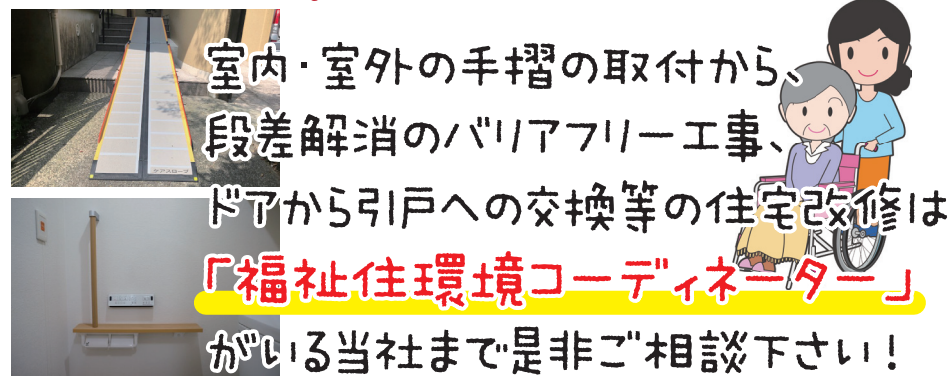

LIXIL インプラス
和紙調ガラス

引違い・腰高サイズ (H1,000×W1,500)
【本体セット価格 税込 129,800円】のところ
税込 90,860円～

★和紙調ガラス

弊社
施工例

★腰高サイズ

★掃出しサイズ

屋根リフォームは カバー工法がおすすめ！

【POINT!】
既存の屋根を下地に利用して新しい屋根を葺くので、
お住まいになったままで施工出来ます！

介護保険を利用した 介護リフォームは当社まで！！

室内・室外の手摺の取付から、
段差解消のバリアフリー工事、
ドアから引戸への交換等の住宅改修は
「福祉住環境コーディネーター」
がいる当社まで是非ご相談下さい！

広告有効期限：令和4年11月10日

No.587

LIXIL不動産ショップ

株式会社 **エス・シーリビング**

【宅建業】神奈川県知事(6)第21188号【建設業】神奈川県知事許可(般-2)第63661号
【賃貸住宅管理業】国土交通大臣(02)第000086号(公社)首都圏不動産公正取引協議会加盟