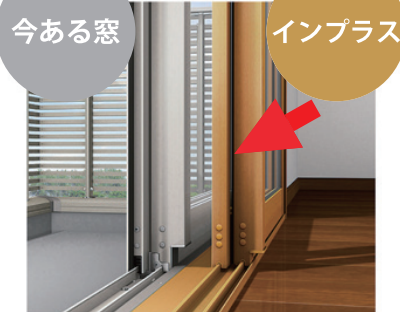

LIXIL インプラス

1日であっという間に
素敵にリフォーム！

引違い・掃出サイズ (H2,000×W1,900)
【本体セット価格 税込 130,900円】のところ
税込 91,630円～
引違い・腰高サイズ (H1,000×W1,500)
【本体セット価格 税込 56,100円】のところ

税込 39,270円～

LIXIL インプラス 浴室仕様

引違い・腰高サイズ (H1,000×W1,500)
【本体セット価格 税込 72,600円】のところ
税込 50,820円～

LIXIL インプラス
和紙調ガラス

引違い・腰高サイズ (H1,000×W1,500)
【本体セット価格 税込 129,800円】のところ
税込 90,860円～

★和紙調ガラス

弊社
施工例

★腰高サイズ

★掃出しサイズ

屋根リフォームは カバー工法がおすすめ！

【POINT!】
既存の屋根を下地に利用して新しい屋根を葺くので、
お住まいになったままで施工出来ます！