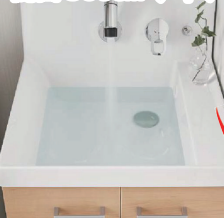

### ★洗面化粧台リフォーム★

**NEW** コンパクトで使いやすい  
間口 500mm も新登場！

LIXIL ピアラ  
間口 750mm

365日、  
キレイとラクと  
楽しさを。

本体価格  
希望小売価格 税込 212,630 円のところ

税込 **116,600 円**

ひろびろポウル

間口 500cm タイプ

LIXIL ピアラ  
間口 500mm

ステップスライド

くるくる水栓

本体価格  
希望小売価格 税込 170,500 円のところ

税込 **93,500 円**

★ウィルス対策！  
玄関で手洗い！

LIXIL エスタ  
コンボタイプ W=900

本体価格  
希望小売価格 税込 281,600 円のところ