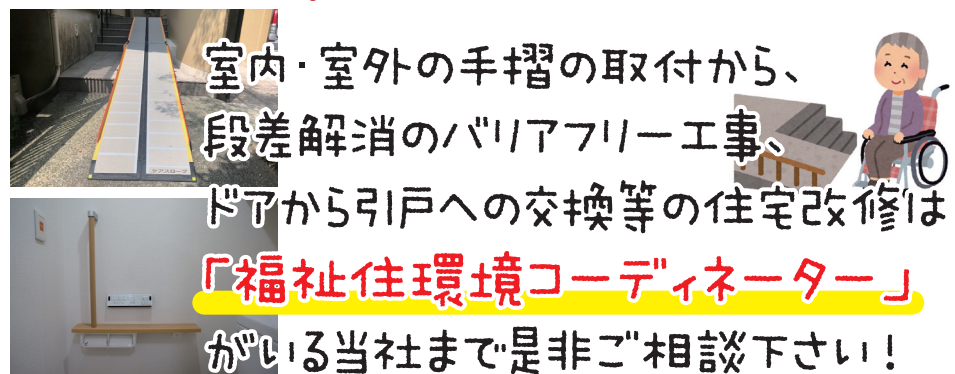

税込 **168,960 円**

LIXIL エルシイ  
間口 900mm

本体希望小売価格  
税込 410,300 円のところ

税込 **266,200 円**

LIXIL オフト  
間口 750mm

本体希望小売価格  
税込 188,100 円のところ

税込 **94,050 円**

★新築・建て替え相談会開催中！！★

湯河原町内で3棟新築中です！

現場見学会を随時行っております。  
また、住宅ローンのご相談も承っております。  
この機会に是非お気軽にご連絡下さい！

介護保険を利用した  
介護リフォームは当社まで！！

室内・室外の手摺の取付から、  
段差解消のバリアフリー工事、  
ドアから引戸への交換等の住宅改修は  
「福祉住環境コーディネーター」  
がいる当社まで是非ご相談下さい！

広告有効期限：令和 3 年 8 月 10 日