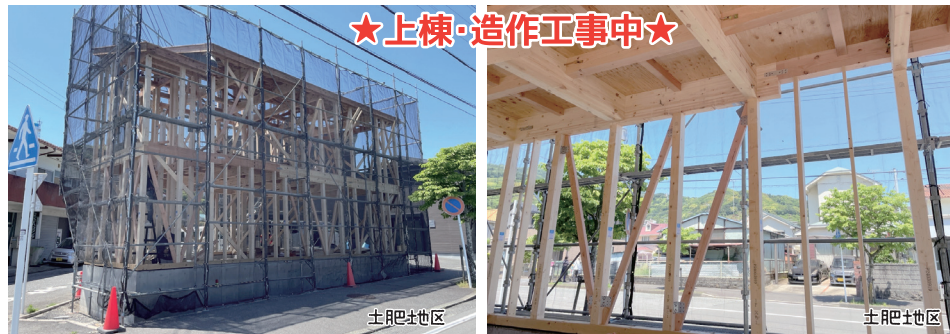

今日の おすすめ S・C REFORM

LIXIL

真心こめて施工致します！

リクシル PATTO リフォーム

おうちのお悩み事からリフォーム、リノベーション、新築、建替、増改築まで是非お気軽にご相談下さい。

住宅設備や室内外のリフォーム、新築・建替は弊社にお任せ下さい！

★新築・建て替え相談会開催中!!★

湯河原町内で3棟新築中です！

現場見学会 を随時行っております。
住宅ローンやリフォーム補助金事業のご相談も承っております。是非お気軽にお問合せ下さい！

★窓リフォーム★

防音・断熱・遮音性能が向上する内窓を今ある窓の内側にプラスするだけ！

先進的窓リノベ事業 2024 が
スタートしました！

先進的窓リノベ
2024 事業

国の補助金を利用して
お得に断熱窓に改修しましょう！

先進的窓リノベ事業 2024 とは？

既存住宅の窓・ドアを省エネ効果の高い断熱窓・ドアに改修する費用に対して、補助金がもらえる制度です。補助対象工事の内容に応じて、一戸当たり、5万円から最大200万円までの補助金が交付されます。