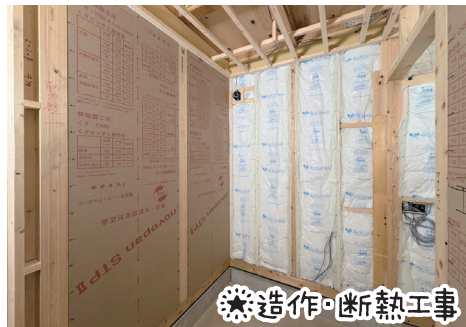

造作工事

造作・断熱工事